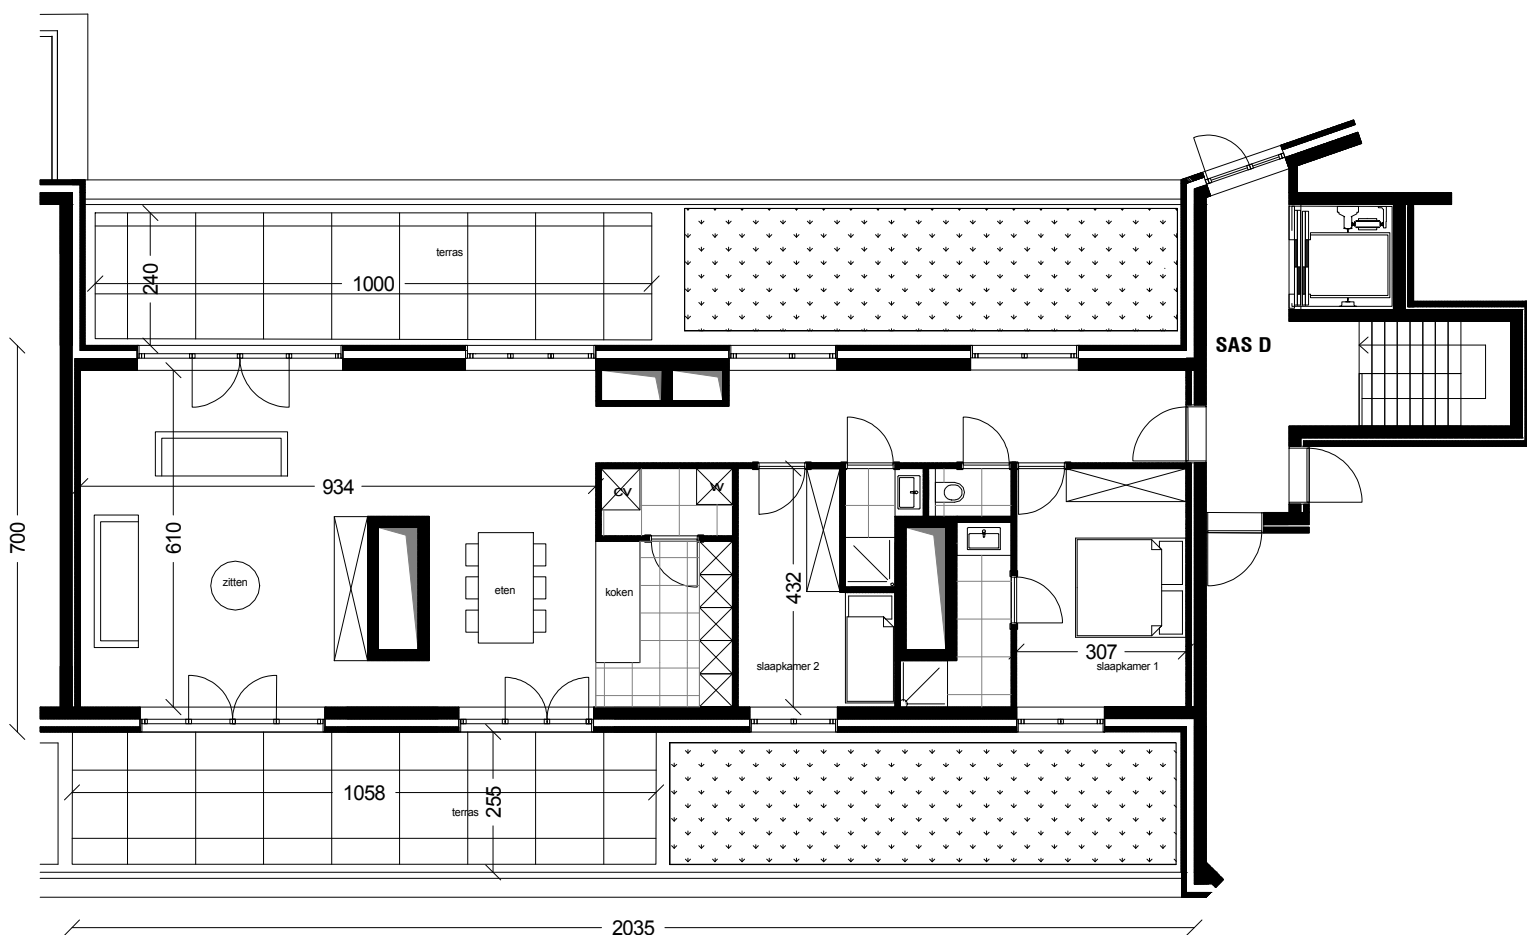

## W.place

Penthouse D.3.3  
De Wittestraat 2600 Berchem  
penthouse 140 m<sup>2</sup>  
terras 46 m<sup>2</sup>

Het getoonde meubilair is enkel ter illustratie. Voor het meubilair inbegrepen in de prijs geldt enkel de beknopte beschrijving. De indeling van de keukens en de badkamers wordt enkel ter illustratie meegedeeld.